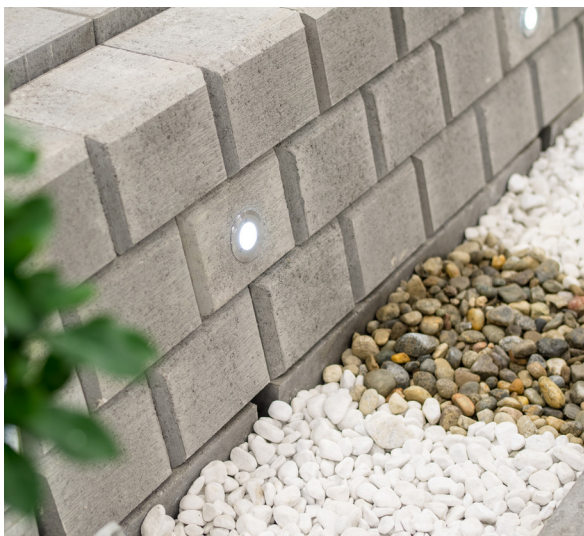

Produkt art. og produktnavn:

400239 - LED Innfellingsspot

Produktspesifikasjon:

Vedlikehold:

LED Innfellingsspot i polycarbonat med 21-Led dioder og børstet stålringer.
Leveres med hurtigkobling og umbrako nøkkel til stålring.

Kan monteres i Parker og hage, gangveier, terrasser, belegnings stein, murer.

Spesifikasjoner:

12 Volt LED belysning

LED 21 stk totalt 1,2W

30 000 timer LED garanti

4000 Kelvin

Høyde 38mm

Diameter 60mm

IP 68

Sertifikat CE

Utendørs bruk

GTIN: 7090005549065

Innhold i pakken:

2 stk rustfritt stålringer.

1 stk. umbrako nøkkel til stålringer

1 stk. hurtigkobling (montert på kabel)