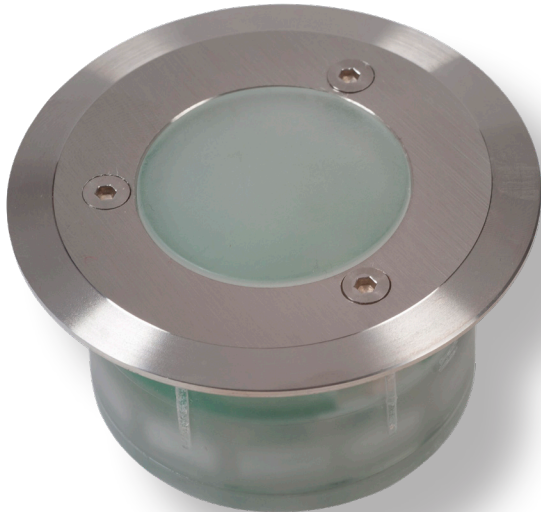

Produkt art. og produktnavn:

400239 - LED Innfellingsspot

Produktspesifikasjon:

Vedlikehold:

LED Innfellingsspot i polycarbonat med 21-Led dioder og børstet stålringer.
Leveres med hurtigkobling og umbrako nøkkel til stålring.

Kan monteres i Parker og hage, gangveier, terrasser, belegnings stein, murer.

Spesifikasjoner:

12 Volt LED belysning

LED 21 stk totalt 1,2W

30 000 timer LED garanti

4000 Kelvin

Høyde 38mm

Diameter 60mm

IP 68

Sertifikat CE

Utendørs bruk

GTIN: 7090005549065

Innhold i pakken:

2 stk rustfritt stålringer.

1 stk. umbrako nøkkel til stålringer

1 stk. hurtigkobling (montert på kabel)